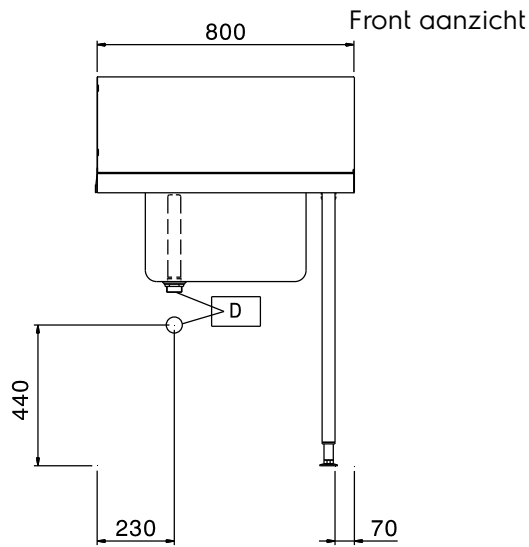

Aanvoertafel van 800x745x900 mm voor doorschuif afwasmachine. Vervaardigd van roestvrijstaal AISI304. Blad in gladde uitvoering met naadloos ingeperste korfgeleiding en met naar beneden omgezette randen. Spoelbak van 500x400x300 mm, naadloos ingelast in het blad en voorzien van een afvoerplug en een roestvrijstalen overlooppijp en 2 " afvoerplug. Een afvoer afsluiter wordt standaard niet meegeleverd. Één korte zijde voorzien van een vlakke koppelrand voor het ophangen van de tafel aan de afwasmachine. Roestvrijstalen spatwand, naadloos bevestigd achter op de tafel, met naar voren omgezette kopzijden. Pootstel van roestvrijstalen buis 40x40 mm met roestvrijstalen stelvoeten.

Uitvoering

- Wordt ongemonteerd geleverd, is eenvoudig zelf te monteren.
- Geschikt voor afwasmachinekorven van 500x500 mm.
- Optioneel uit te voeren met een vlak onderschap en een voorspoel handdouche.

Constructie

- Roestvrijstalen stelvoeten (instelbaar +50/-50 mm) voor het instellen van de juiste werkhoogte en om ervoor te zorgen dat het lekwater terug de afwasmachine in loopt.
- De spatwand voorkomt water lekkage.
- Diepe anti-drip profielen, volledig gesloten voor veilig spoelen en eenvoudige reiniging.
- Alle oppervlakken zijn glad en gepolijst uitgevoerd.
- De 40x40 mm poten zijn van roestvrijstalen buis AISI304.
- Volledig van roestvrijstaal 1.4301 (AISI304).
- Gekoppeld aan één zijde tegen de afwasmachine en geplaatst op een pootstel aan de andere zijde.

Goedkeuring _____

Water

Afvoer aansluiting
 865306 (BHHPTB08R) 2"

Algemene gegevens

Externe afmetingen, lengte 800 mm
 Externe afmetingen, breedte 745 mm
 Externe afmetingen, hoogte 1170 mm
 Gewicht, netto 6 kg
 Spoelbak afmetingen 500x400x300h