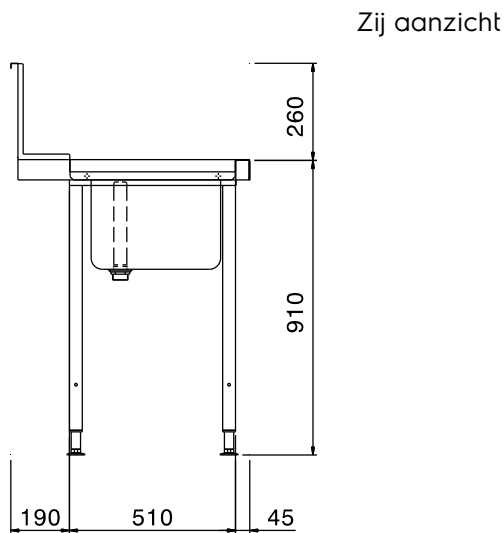

Aanvoertafel van 800x745x900 mm voor doorschuif afwasmachine. Vervaardigd van roestvrijstaal AISI304. Blad in gladde uitvoering met naadloos ingeperste korfgeleiding en met naar beneden omgezette randen. Spoelbak van 500x400x300 mm, naadloos ingelast in het blad en voorzien van een afvoerplug en een roestvrijstalen overlooppijp en 2 " afvoerplug. Een afvoer afsluiter wordt standaard niet meegeleverd. Één korte zijde voorzien van een vlakke koppelrand voor het ophangen van de tafel aan de afwasmachine. Roestvrijstalen spatwand, naadloos bevestigd achter op de tafel, met naar voren omgezette kopzijden. Pootstel van roestvrijstalen buis 40x40 mm met roestvrijstalen stelvoeten.

Uitvoering

- Wordt ongemonteerd geleverd, is eenvoudig zelf te monteren.
- Geschikt voor afwasmachinekorven van 500x500 mm.
- Optioneel uit te voeren met een vlak onderschap en een voorspoel handdouche.

Constructie

- Roestvrijstalen stelvoeten (instelbaar +50/-50 mm) voor het instellen van de juiste werkhoogte en om ervoor te zorgen dat het lekwater terug de afwasmachine in loopt.
- De spatwand voorkomt water lekkage.
- Diepe anti-drip profielen, volledig gesloten voor veilig spoelen en eenvoudige reiniging.
- Alle oppervlakken zijn glad en gepolijst uitgevoerd.
- De 40x40 mm poten zijn van roestvrijstalen buis AISI304.
- Volledig van roestvrijstaal 1.4301 (AISI304).
- Gekoppeld aan één zijde tegen de afwasmachine en geplaatst op een pootstel aan de andere zijde.

Goedkeuring _____

Water

Afvoer aansluiting
 865306 (BHHPTB08R) 2"

Algemene gegevens

Externe afmetingen, lengte 800 mm
 Externe afmetingen, breedte 745 mm
 Externe afmetingen, hoogte 1170 mm
 Gewicht, netto 6 kg
 Spoelbak afmetingen 500x400x300h