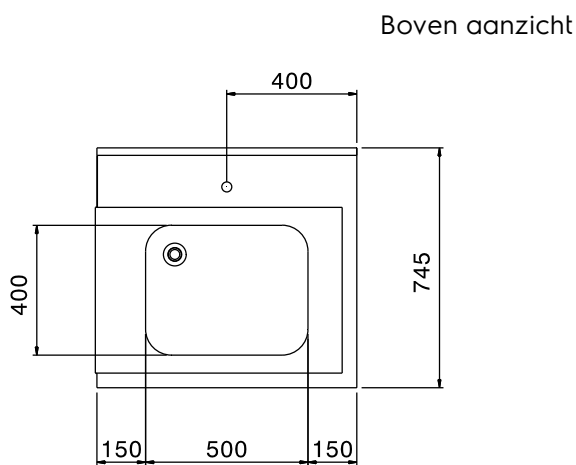

Aan-afvoertafels
Aanvoertafel voor doorschuifmachine,
R>L, spoelbak, 800 mm

ARTIKEL _____

MODEL _____

NAAM _____

SIS _____

AIA _____

865306 (BHHPTB08R)

Aanvoertafel 800 mm Re>Li
spoelbak en spatwand**Omschrijving****Product Nr.** _____

Aanvoertafel van 800x745x900 mm voor doorschuif afwasmachine. Vervaardigd van roestvrijstaal AISI304. Blad in gladde uitvoering met naadloos ingeperste korfgeleiding en met naar beneden omgezette randen. Spoelbak van 500x400x300 mm, naadloos ingelast in het blad en voorzien van een afvoerplug en een roestvrijstalen overlooppijp en 2 " afvoerplug. Een afvoer afsluiter wordt standaard niet meegeleverd. Één korte zijde voorzien van een vlakke koppelrand voor het ophangen van de tafel aan de afwasmachine. Roestvrijstalen spatwand, naadloos bevestigd achter op de tafel, met naar voren omgezette kopzijden. Pootstel van roestvrijstalen buis 40x40 mm met roestvrijstalen stelvoeten.

Uitvoering

- Wordt ongemonteerd geleverd, is eenvoudig zelf te monteren.
- Geschikt voor afwasmachinekorven van 500x500 mm.
- Optioneel uit te voeren met een vlak onderschap en een voorspoel handdouche.

Goedkeuring _____

Water

Afvoer aansluiting
 865306 (BHHPTB08R) 2"

Algemene gegevens

Externe afmetingen, lengte 800 mm
 Externe afmetingen, breedte 745 mm
 Externe afmetingen, hoogte 1170 mm
 Gewicht, netto 6 kg
 Spoelbak afmetingen 500x400x300h